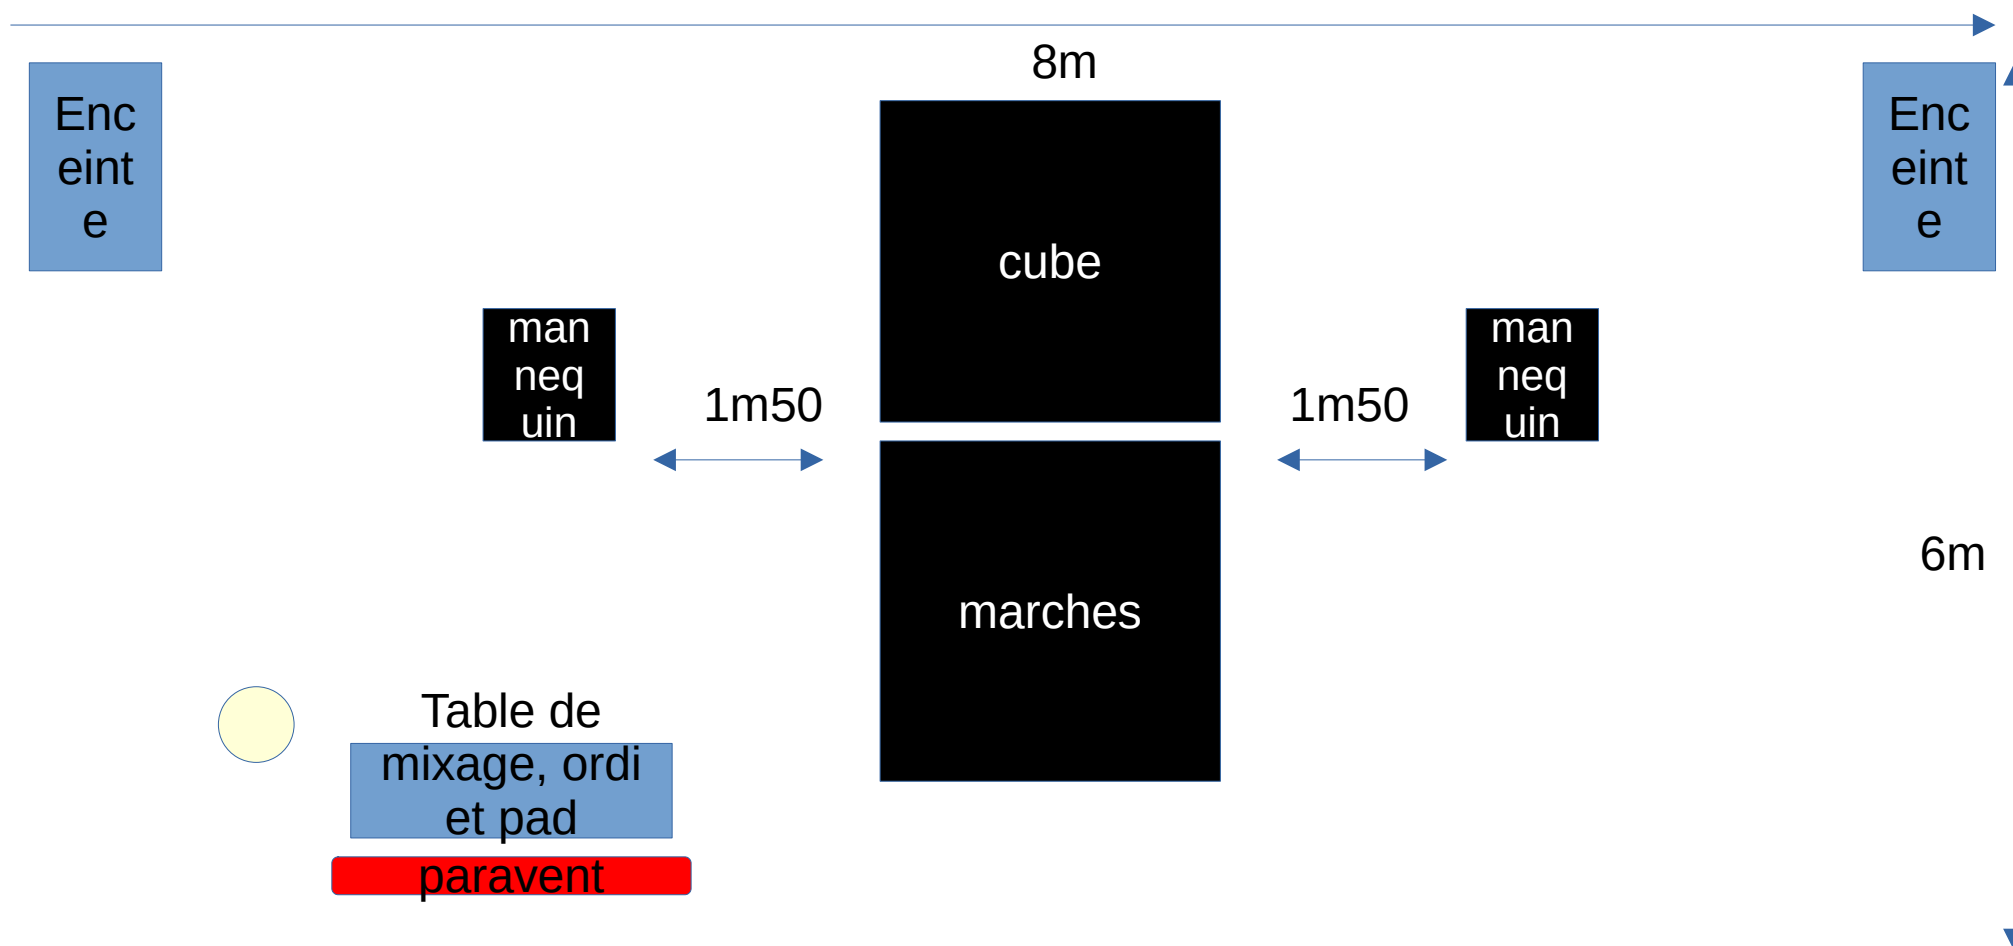

Fiche technique ADIEU MERINGUE

Profondeur : 5m minimum / 6 mètre idéal - Ouverture : 6m minimum / 8 mètre idéal - Hauteur : 3m50 min
Une source d'électricité.

Temps d'installation : 2h30 (balances incluses) / Temps de démontage : 1h / Durée du spectacle : 1h
Les micros cavalier rhodes, enceintes, pad et ordi sont fournis par la compagnie pour une jauge de 300 personnes max. Si plus, prévoir matériel supplémentaire.