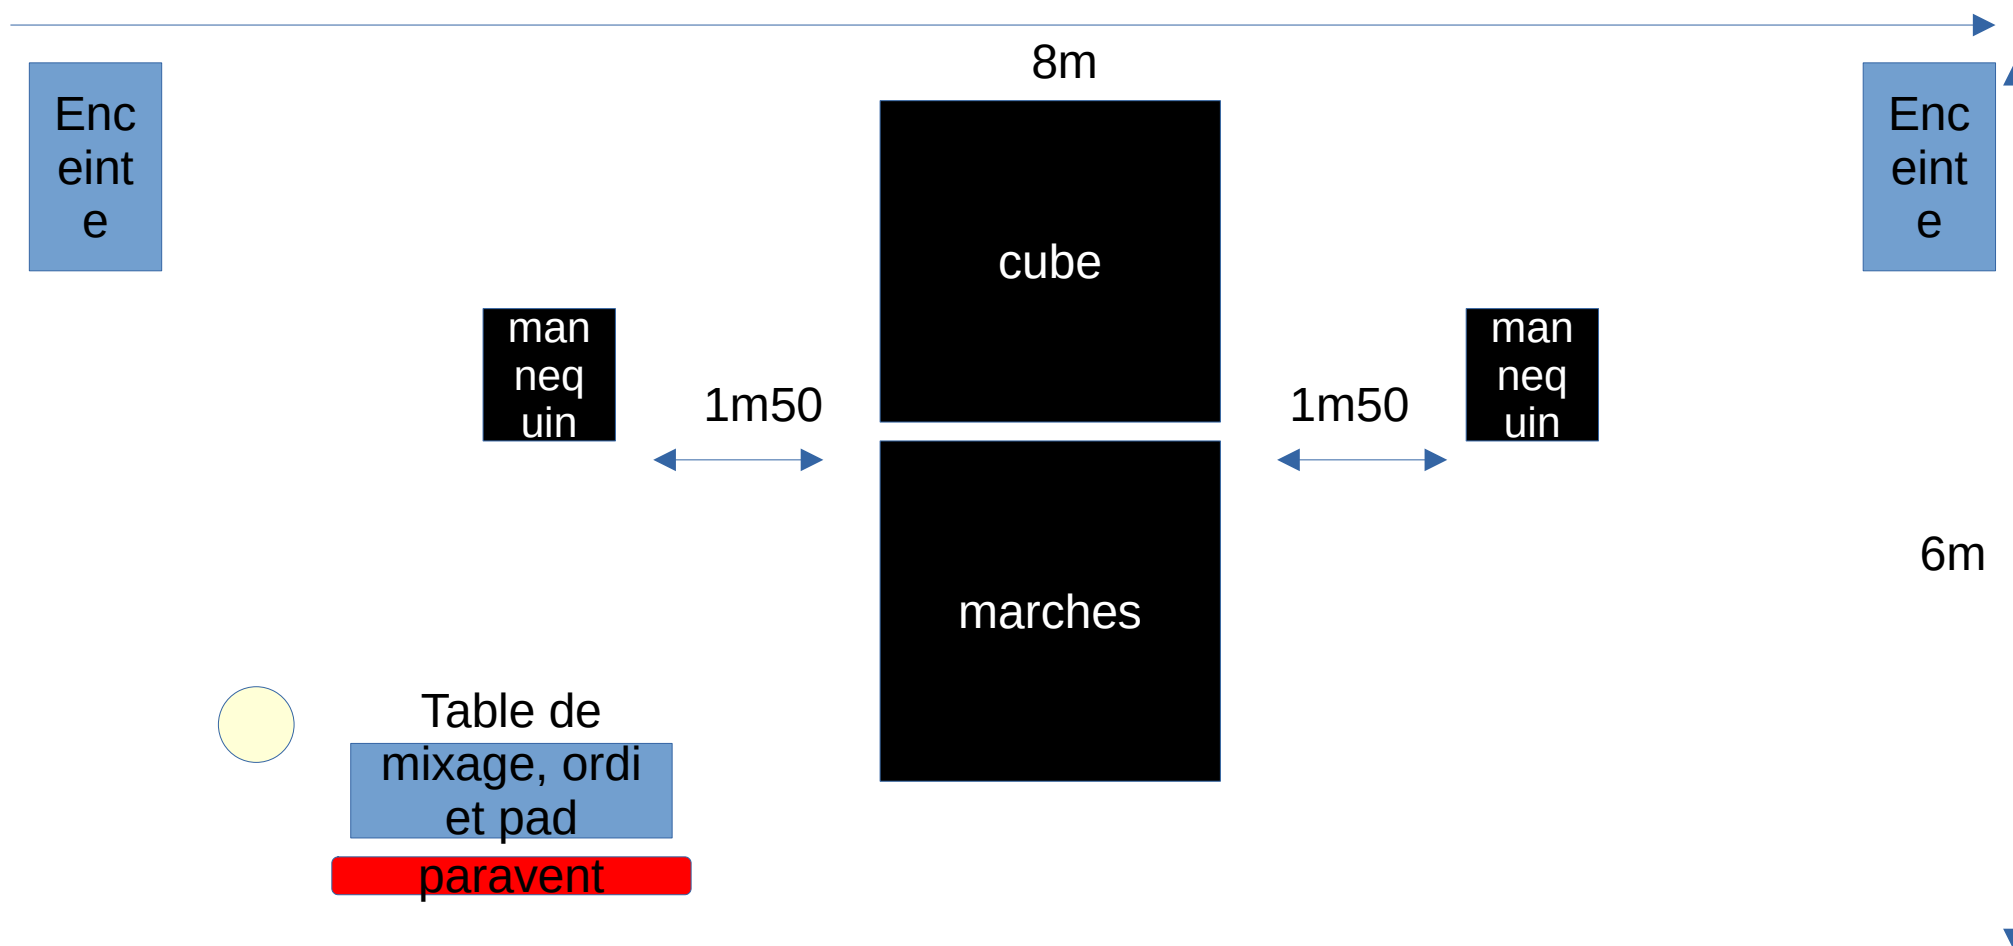

Fiche technique ADIEU MERINGUE

Profondeur : 5m min / Ouverture 5,5 min - Idéal : 6m / 8m - Hauteur : 3m50 min

Une source d'électricité.

Temps d'installation : 2h (balances incluses) / Temps de démontage : 1h / Durée du spectacle : 1h

Les micros cavalier rhodes, enceintes, pad et ordi sont fournis par la compagnie pour une jauge de 300 personnes max. Si plus, prévoir matériel supplémentaire.

Contact : Compagnie Fil en Bulle - contact@filenbulle.org